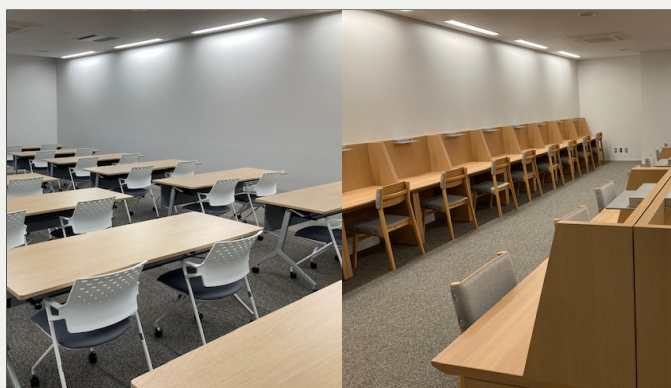

Kompas NEWS

みんなの
賑わいの
交流拠点
コンパス

コンパス通信

こんにちは、
今月も、みんなの賑わい交流拠点コンパスの最新情報をお届けします。気になるイベントや施設の使い方などチェックして下さい。

コンパスは学生の味方

【3F学習室】

落ち着いて、学習に利用できます。
座席数 59 席。利用は無料。
友達と静かに勉強するときは、自由席 30 席
ひとりで黙々と集中するには、指定席 29 席

* 2階総合受付で受付をしてからご利用ください。

【2F図書館閲覧席兼学習席】

座席数 34 席
図書館の利用者カードの登録が必要
になります。
2F図書カウンターで受付をしてから
ご利用下さい。

○図書館窓口 9:00~19:00
ご利用 9:00~22:00

*受験生にオススメの本があります。
*本の予約やリクエストもできます。

市民ラウンジ

電源や有線LANを備え、落ち着いたプライベート空間での読書やパソコン作業ができます。コワーキングスペースとしての利用も可能です。